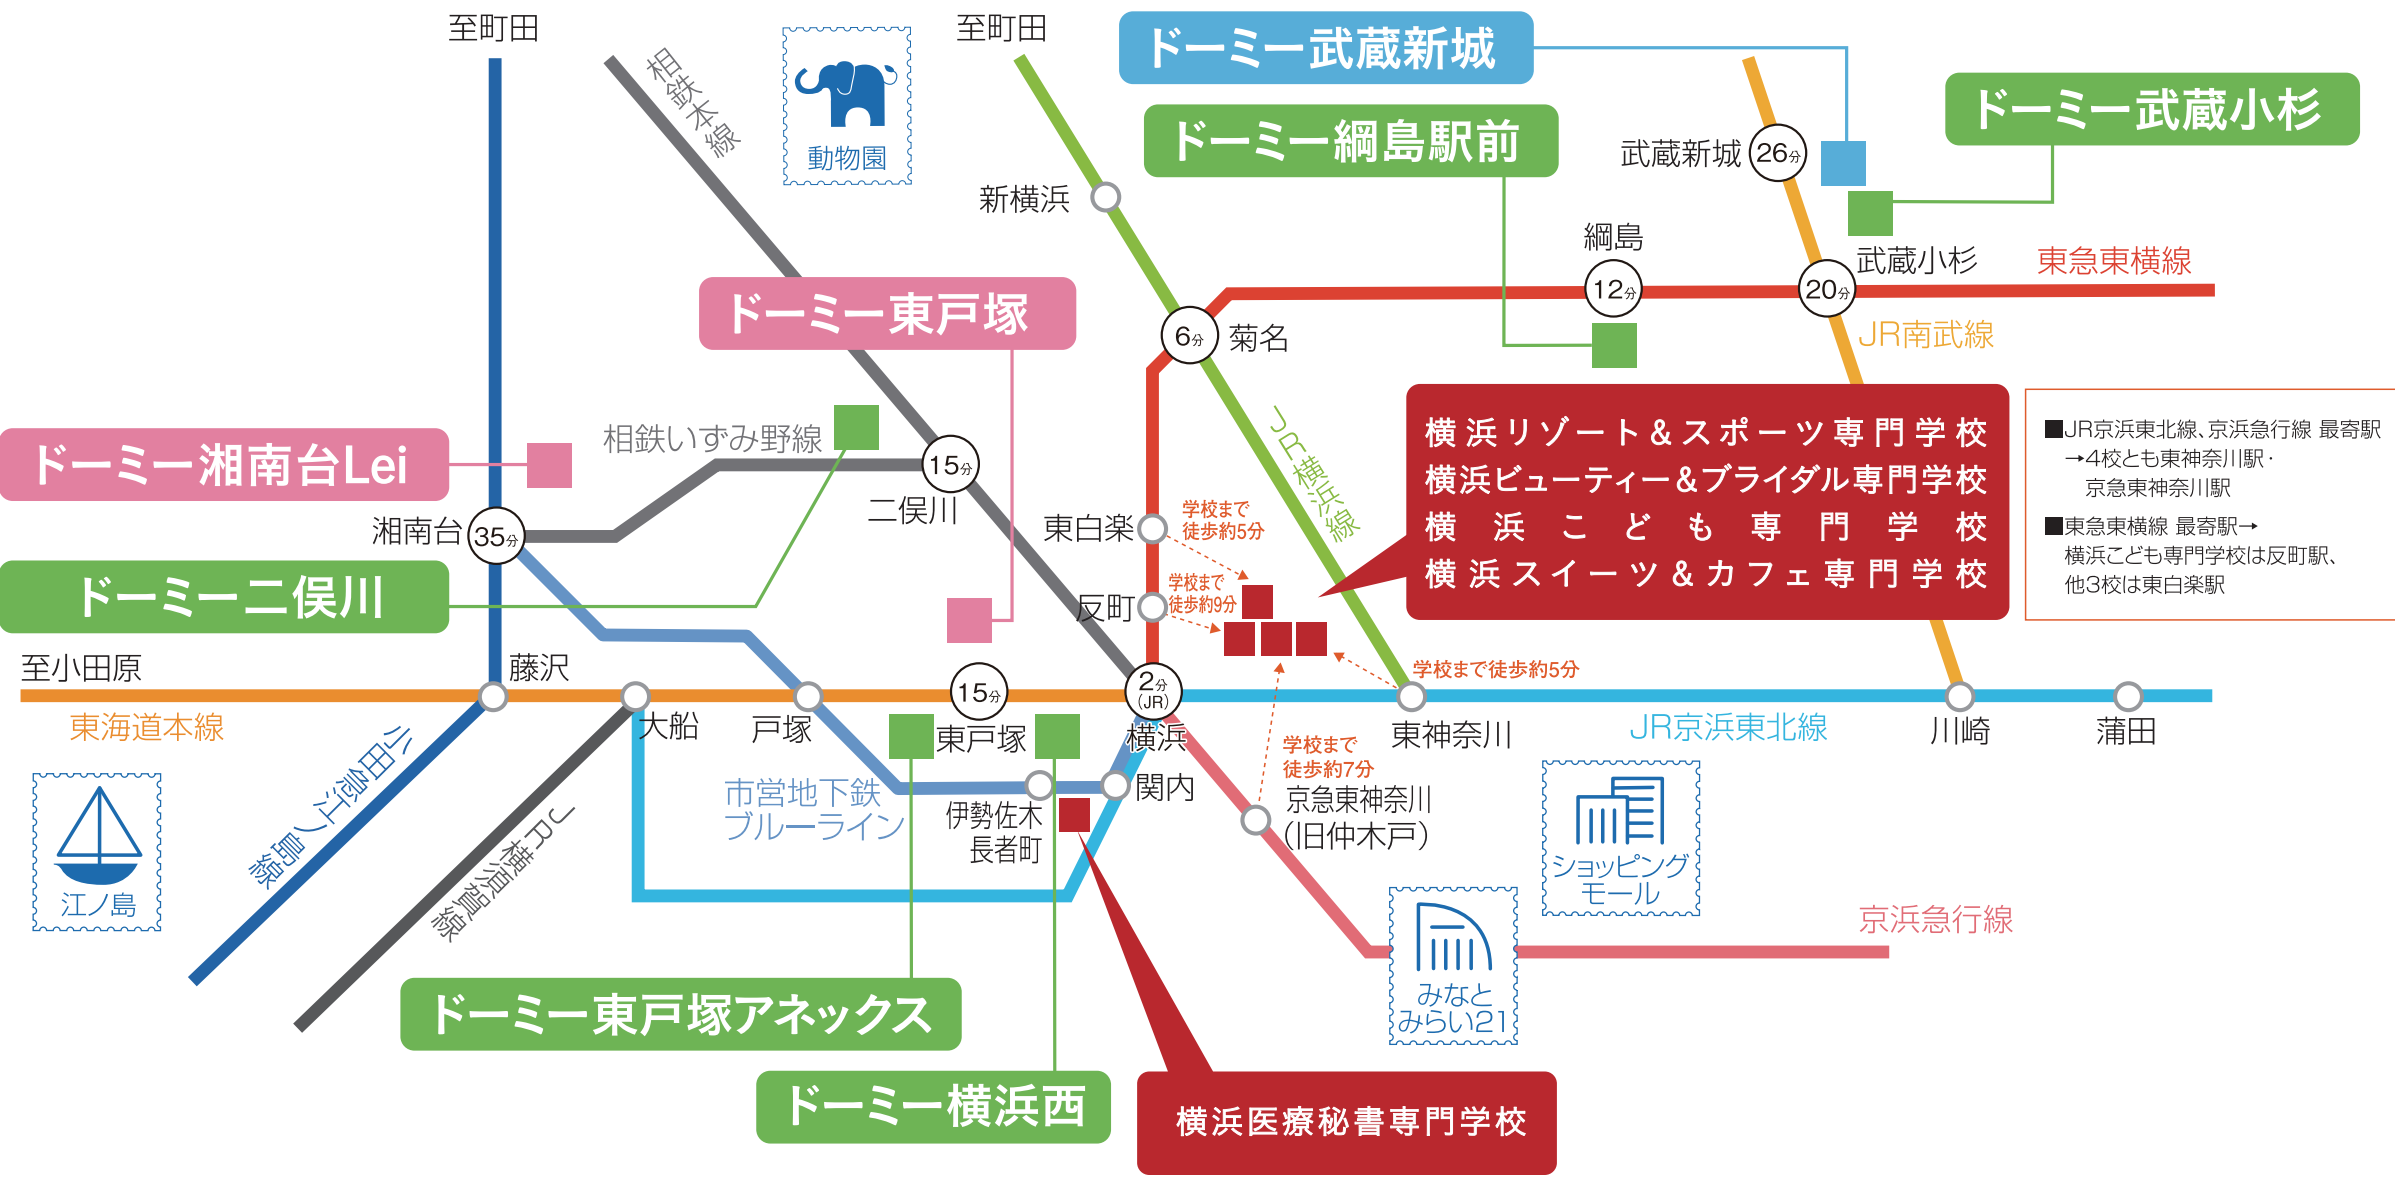

学生寮タイプ

女子学生寮

男子学生寮

男女学生寮

■JR京浜東北線、京浜急行線 最寄駅
→4校とも東神奈川駅・
京急東神奈川駅

■東急東横線 最寄駅→
横浜子ども専門学校は反町駅、
他3校は東白楽駅

横浜リゾート&スポーツ専門学校
横浜ビューティー&ブライダル専門学校
横浜子ども専門学校
横浜スイーツ&カフェ専門学校

※時間は最寄駅からの乗車時間+乗換えの平均的な時間