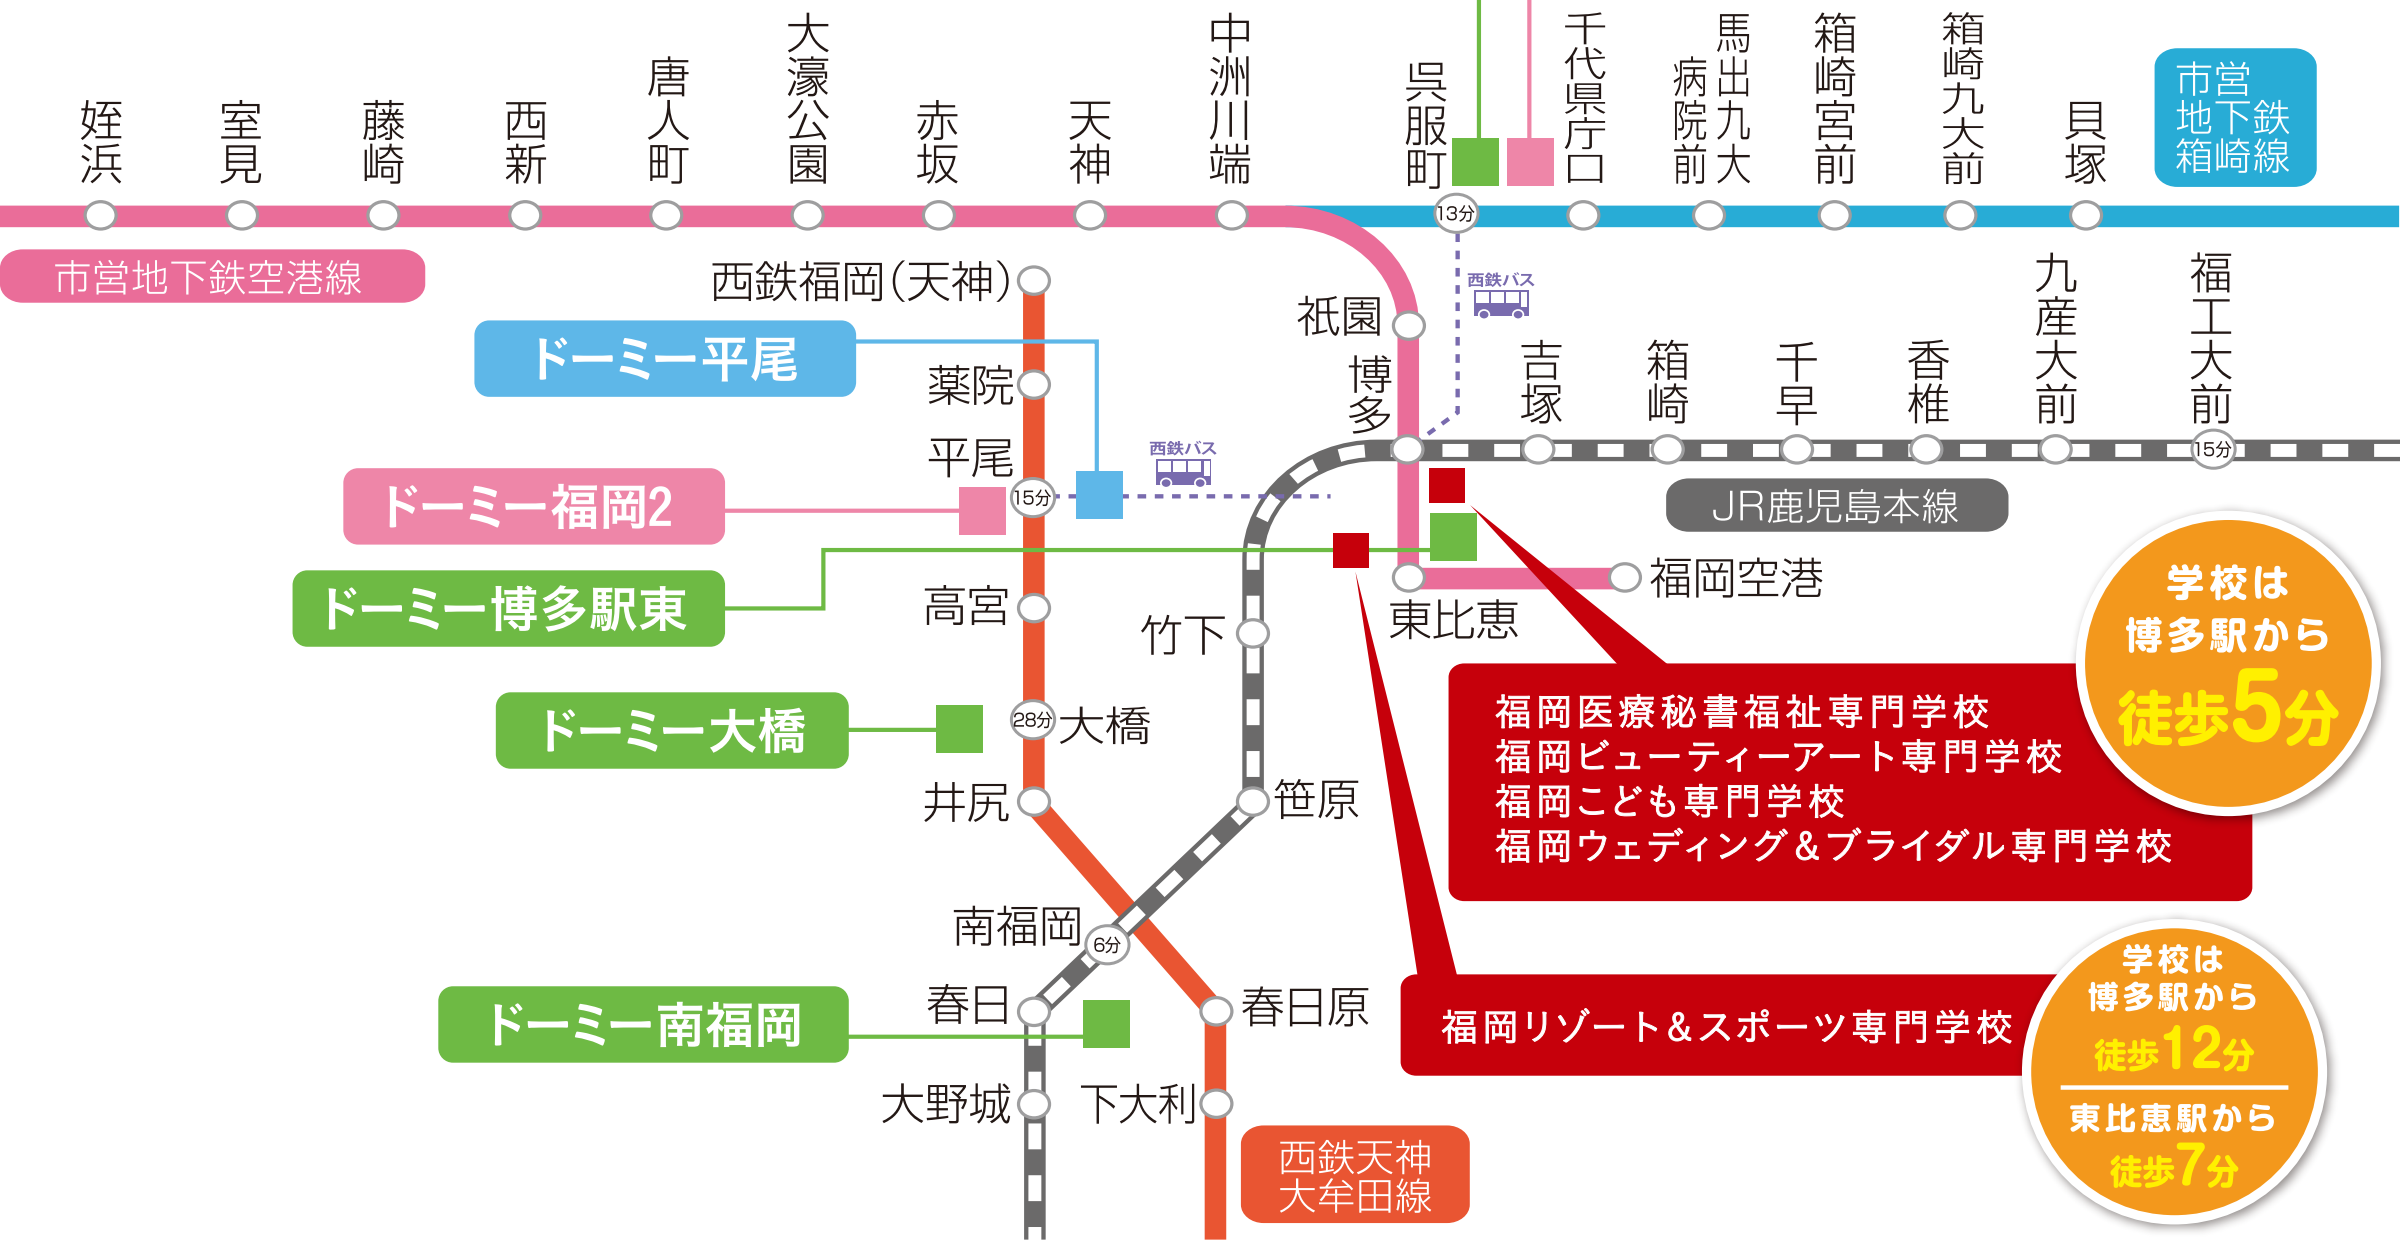

学生寮タイプ

女子学生寮

男子学生寮

男女学生寮

ドーミー呉服町

ドーミー福岡3

ドーミー平尾

ドーミー福岡2

ドーミー博多駅東

ドーミー大橋

ドーミー南福岡

学校は博多駅から
徒歩5分

福岡医療秘書福祉専門学校
福岡ビューティーアート専門学校
福岡こども専門学校
福岡ウェディング&ブライダル専門学校

福岡リゾート&スポーツ専門学校

学校は博多駅から
徒歩12分
東比恵駅から
徒歩7分

西鉄天神
大牟田線