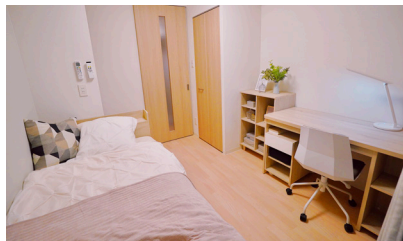

食堂 / キッチン / パウダールーム
大浴場 / シャワールーム
ランドリールーム / 駐輪場
Dining hall / Kitchen / Powder room
Public bath / Shared shower / Toilet
Laundry room / Bicycle parking

レンタル
Rental

掃除機 / アイロン
Vacuum cleaner / Iron