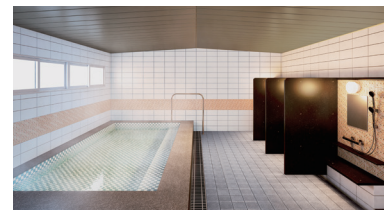

定員 / Capacity : 70

ACCESS

ROOM

FACILITY

食堂 / キッチン / パウダールーム
大浴場 / シャワールーム
ランドリールーム / 駐輪場
Dining hall / Kitchen / Powder room
Public bath / Shared shower / Toilet
Laundry room / Bicycle parking

レンタル
Rental

掃除機 / アイロン
Vacuum cleaner / Iron