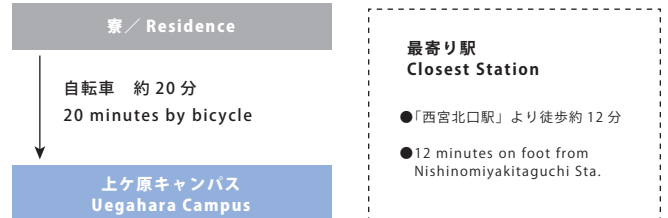

ACCESS

ROOM

FACILITY