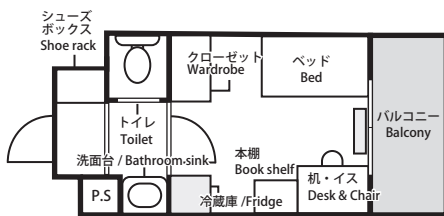

定員 / Capacity : 70

ACCESS

ROOM

FACILITY

食堂 / キッチン / パウダールーム
大浴場 / シャワールーム
ランドリールーム / 駐輪場
Dining hall / Kitchen / Powder room
Public bath / Shared shower / Toilet
Laundry room / Bicycle parking

レンタル
Rental

掃除機 / アイロン
Vacuum cleaner / Iron