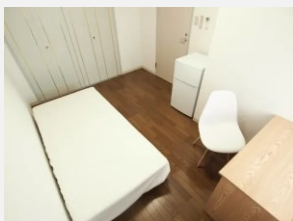

友達3人で一緒に楽しく暮らそう！

～シェアハウスイドリー舞浜～

特別料金キャンペーン！

お申込期間：2022年4月15日まで

1ヶ月に掛かる費用

3人でご契約いただくと・・・

賃料49,000円 × 3部屋 = 147,000円

管理費16,000円 × 3部屋 = 48,000円

合計 195,000円

室数限定！！

99,000円

6,000円

105,000円

一人当たり35,000円でご入居いただけます！

※別途水道光熱費、インターネット利用料が掛かります。

3部屋ユニットの例

概要：3人一緒にご契約いただくと、料金がお得になるキャンペーンです！

申込期間：2022年4月15日までのご成約分

条件：3名でご入居いただくこと（同性の方に限ります）

※契約期間途中の解約により、2名以下の入居となった場合、通常料金となります。

お問い合わせ・お申込

☎：0120-88-1030（担当：永田）

HP：<https://dormy-maihama.com/>

よい朝のために。