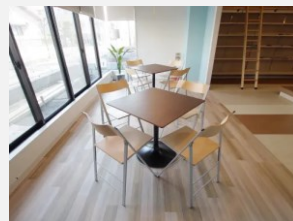

友達3人で一緒に楽しく暮らそう！

～シェアハウスイドリー舞浜～

特別料金キャンペーン！

お申込期間：2022年4月15日まで