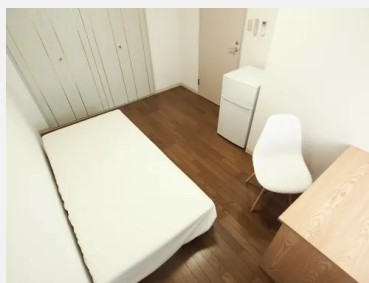

春からの住まいを探している方必見！

新生活応援キャンペーン！

お申込期間：2022年4月15日まで

お申込期間中にシェアハウスドーミー舞浜にご契約いただいた方に2つの特典をご準備！

初期費用の入館費（礼金相当）

50%OFF！

更に！賃料1ヶ月分が

0円！