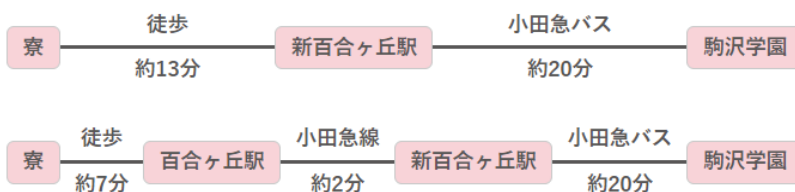

交通

- ●小田急線「百合ヶ丘」駅徒歩約7分
- ●小田急線「新百合ヶ丘」駅徒歩約13分

体験入寮の
お申込フォーム
はこちら→

<https://ws.formzu.net/dist/S22328284/>

ラポール百合ヶ丘
の詳細はこちら→

<https://dormy-ac.com/page/komajo/>