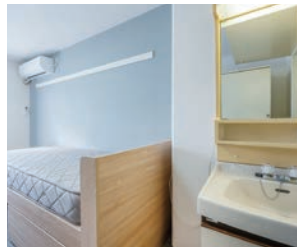

学生会館・学生寮から
マンション、シェアハウスタイプまで掲載

This is
Dormy

2

My Room

家具付プライベート居室

すぐに始められるマイルーム。

ドーミーの居室は完全個室でプライバシーが守られます。
はじめから生活に必要な家具が付いているので、
引っ越してきた日からすぐに生活がスタートできます。
居室にはそれぞれWi-Fiルーターが設置されており、
オンライン授業も快適に受講できます。

ここもポイント！

将来留学したいときも、荷物を少なく過ごせるので荷物の処理に困りません。

家具備え付きの選べる居室タイプ

初めから含まれる ドミーの基本セット

-  施錠
-  机・椅子・電気スタンド
-  ベッド
-  書棚・ラック
-  クローゼット
-  インターネットWi-Fi
-  エアコン
-  照明器具
-  カーテン

シンプルで機能的なお部屋から、バス・トイレ・キッチン付きのお部屋まで幅広くラインナップ。

A ベーシックタイプ
広く使えて、水回りの掃除も不要なお部屋です。

B 洗面台付きタイプ
朝の身支度にも便利な洗面化粧台付きのお部屋です。

C 水回り3点付きタイプ
バス・トイレ・キッチンの水回り付きのお部屋です。

D バス・トイレ付きタイプ
トイレとバス又はシャワーが備わったお部屋です。

必要なものはリース&レンタル。
ご入居日までにお届け、大型家電のセッティングサービスもあるリース・レンタルサービスもご利用になれます。特に人気は毎月3回、シーツ類を無料交換する「寝具リースセット」。清潔で快適な生活をご提供します。